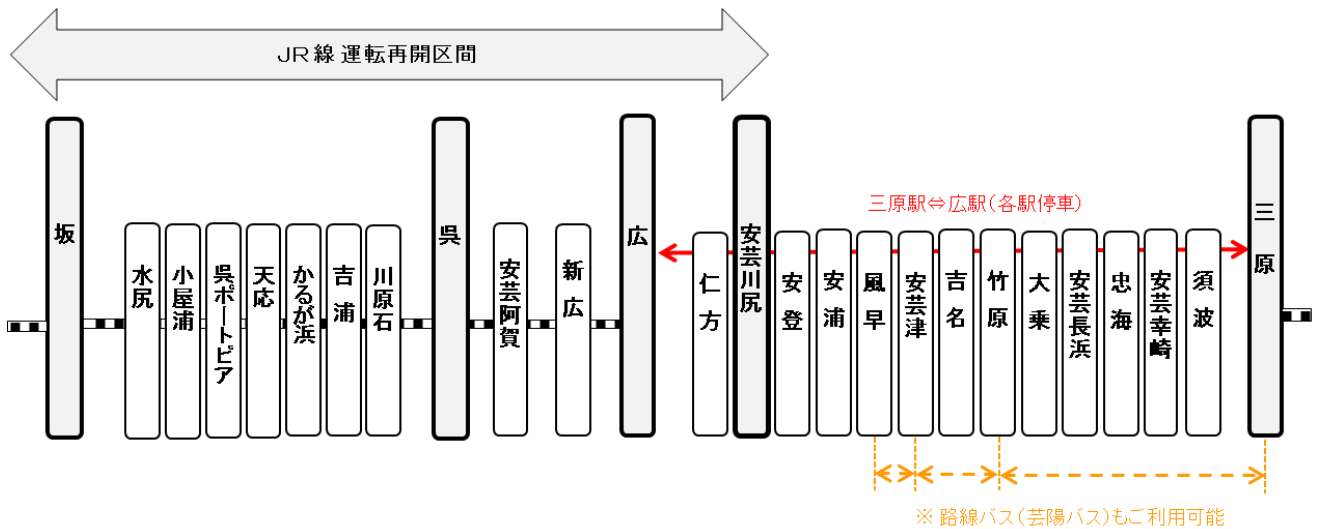

呉線 三原～広駅間 代行バス運行について

1. 実施期間

2018年10月14日（日）から当分の間

2. 運行計画および所要時間

充分なバスの確保が困難なため、運行本数に限りがあります。あらかじめご了承ください。

パターン	区間	所要時間（始発駅～終着駅）	運行ダイヤ
各駅停車代行バス	三原⇄広駅間	約2時間	代行バスの運行ダイヤにつきましては別紙3をご確認ください。

※三原～風早駅間では、並行して運行する路線バス（芸陽バスが運行）もご利用いただけます。

3. ご利用方法

- ・バスの乗降の際には、ご利用になる区間のJRの乗車券類（普通乗車券、定期券、回数券等）をあらかじめ買い求めのうえ、ご提示下さい。（※ICカードのチャージ利用はできません。）
- ・各駅のバス乗降場につきましては、別紙4をご確認ください。

4. その他

- ・バス輸送には限りがありご乗車いただけない場合がございます。
- ・バスの確保状況によって、急遽運行本数・ダイヤが変更になる場合がございます。

<運行パターン>