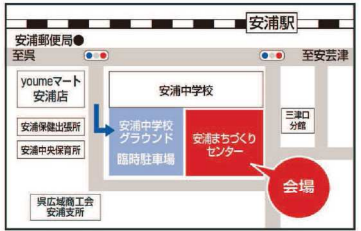

スタンプラリーを開催!!
 本部受付で会場マップを受け取って
 6つのブース全てを回って
 「がん坊」スタンプを揃えよう!
 本部で先着3,000名様に
 お楽しみ抽選あり!

平成27年度

安浦よいとこ

新ええとこ祭り

雨天決行

と き: **11月15日(日) 9:00~15:30**

と ころ: **安浦まちづくりセンター周辺**
 かもめアリーナやきらめきホールも活用!

- 主催/安浦新ええとこ祭り実行委員会
 安浦地区自治会連合会・安浦町まちづくり協議会・呉広域商工会安浦支所・呉広域商工会青年部安浦支部・安浦町女性連合会・安浦地区公衆衛生推進協議会・呉市第27区民生委員児童委員協議会・安浦町地区社会福祉協議会・安浦事業主懇談会・安浦町観光協会・呉安浦ライオンズクラブ・呉市農業委員会安浦地区・芸南農業協同組合・安浦漁業協同組合・安浦町文化団体連絡協議会・安浦町体育協会・呉市役所安浦市民センター
 - 後援/呉市・中国新聞社
- 当日は平日どおり路線バスを運行いたしますのでご利用ください。
 ■会場内は「禁煙」です。所定の喫煙コーナーをお願いします。
 ■ゴミの持ち帰りにご協力ください。

駐車場は **安浦中学校グラウンド** を使用できます。
 youme マート駐車場には車を止めないようにお願いします。
 新ええとこ祭りに来られる方の駐車場ではありません。

瀬戸内シーサイドリゾート

グリーンピア せとうち

☎84-6622

事業主懇談会

ClassNK ISO 9001 認証
 MS JAB GMIS

栄和電機(株)安浦工場
 TEL (0823) 84-4846

IHI 運搬機械(株)
 (株)岡本組
 高圧ガス工業(株)
 越山容器(株)